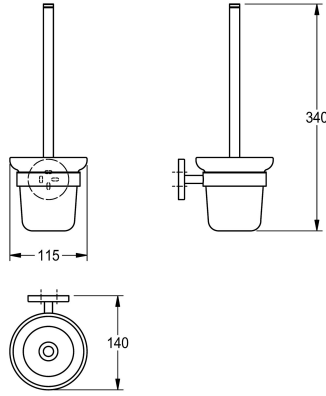

KWC FIRMUS Porta scopino WC

Modell-Linie: FIRMUS | FIRX005HP
Accessori per hotel e residenziali | Portascopini wc

KWC-No.

2000106273

Dimensioni 115 x 340 x 140 mm (L x A x P)

Finitura della superficie

Lucidatura a specchio

Porta scopino WC per fissaggio a parete, manico in acciaio inox e scopino in nylon, superficie lucida, bicchiere in vetro, copertura rotonda per nascondere i punti di fissaggio, inclusi viti in acciaio inox

e tasselli, con foro per fissaggio.

Dimensioni 115 x 340 x 140 mm (L x A x P)

Dati tecnici

Colore scopino

Bianco

Materiale

Acciaio inox

Codice materiale

1.4301

Profondità totale

140 mm

Altezza totale

340 mm

Larghezza complessiva

115 mm

Finitura della superficie