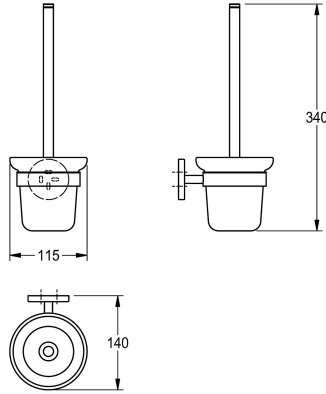

KWC FIRMUS Toiletborstelhouder

Modell-Linie: FIRMUS | FIRX005HP
Accessoires hotels en woonhuizen | Toiletborstelhouders

KWC-No.

2000106273

Afmetingen 115 x 340 x 140 mm (B x H x D)

Oppervlakafwerking

Hoogglans

Toiletborstelhouder voor wandmontage, roestvrijstalen greep met nylon borstel, oppervlak hoogglans gepolijst, glazen beker, rozet voor het verbergen van montageschroeven. Inclusief roestvrijstalen

schroeven en pluggen.

Afmetingen 115 x 340 x 140 mm (B x H x D)

Technical Data

Borstel kleur
Materiaal
Materiaalcode
Totale diepte
Totale hoogte
Totale breedte
Oppervlakafwerking
Type borstel
Type bevestiging
Type montage

Wit
Roestvrij staal
1.4301
140 mm
340 mm
115 mm
Hoogglans
Nylon
Geschroefd
Wandmontage