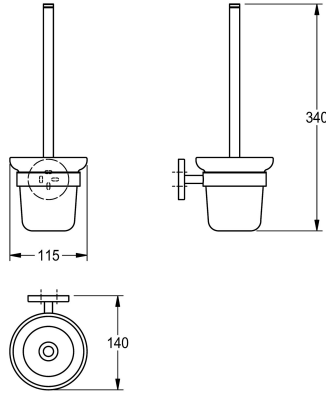

KWC FIRMUS

Uchwyt na szczotkę toaletową

Modell-Linie: FIRMUS | FIRX005HP

Aksesoria do łazienki hotelowej | Uchwyty na szczotkę WC

KWC-No.

2000106273

Wymiary 115 x 340 x 140 mm (szer. x wys. x głęb.)

Wykończenie powierzchni

O wysokim połysku

Uchwyt na szczotkę WC, do montażu ściennego, trzonek ze stali szlachetnej, szczotka nylonowa, wysoki połysk, szklany pojemnik, okrągła nakładka zasłaniająca połączenie śrubowe z wywierconym na dole otworem umożliwiającym mocowanie, w

zestawie śruby i kołki ze stali szlachetnej.

Wymiary (szer. x wys. x głęb.): 115 x 340 x 140 mm

Dane techniczne

Kolor szczotki

Materiał

Kod materiałowy

Łączna głębokość

Łączna wysokość

140 mm

340 mm

115 mm

O wysokim połysku

Nylon

Przykręcony

Montaż naścienny