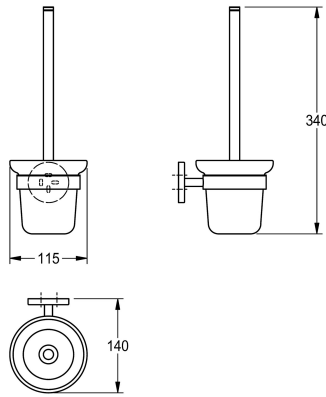

KWC FIRMUS Toalettborsthållare

Modell-Linie: FIRMUS | FIRX005HP

Tillbehör för hotellbadrum | Hållare för toalettborste Hotel & Res.

KWC-No.

2000106273

Surface high polished Dimensions 115 x 340 x 140 mm (W x H x D)

Toalettborsthållare för väggmontering, handtag av rostfritt stål med nylonborste, högblank yta, glasskål, runt lock som täcker skruvfästena (med borrar monteringshål på undersidan), inkl.

Technical Data

Typ av fixering

Typ av montering

Ytfinish

Högglanspolerad

skruvar och pluggar i rostfritt stål.

Mått 115 x 340 x 140 mm (B x H x D)

Vit

Rostfritt stål

1.4301

140 mm

340 mm

115 mm

Högglanspolerad

Nylon

Skruv

Väggmontering