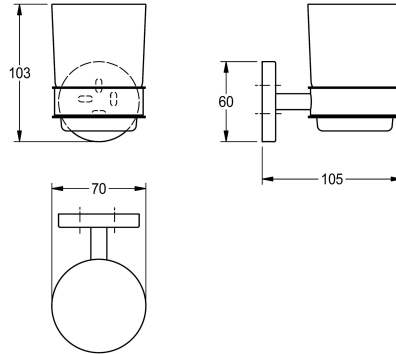

KWC FIRMUS Porte-gobelet

Modell-Linie: FIRMUS | FIRX006HP

Accessoires hôtel et résidentiel | Porte gobelet et porte-savon

KWC-No.

2000106275

Dimensions 70 x 103 x 105 mm (L x H x P)

Porte-gobelet pour montage mural, en inox 304, caches-vis avec trou percé sur la partie inférieure pour la fixation. Vis en inox et chevilles fournies.

Surface polie
Dimensions 70 x 103 x 105 mm (L x H x P)

Données techniques

teamNumber

572049