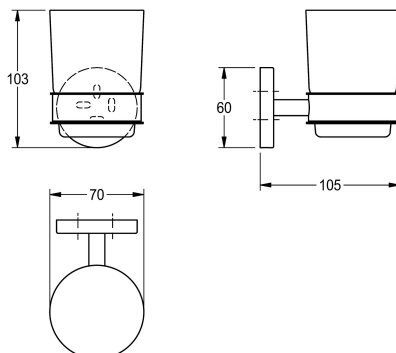

KWC FIRMUS Portabicchieri

Modell-Linie: FIRMUS | FIRX006HP

Accessori per hotel e residenziali | Portabicchieri e portasapone

KWC-No.

2000106275

Dimensioni 70 x 103 x 105 mm (L x A x P)

Portabicchiere per fissaggio a parete, acciaio inox, superficie lucida, con bicchiere in vetro, copertura rotonda per nascondere i punti di fissaggio, inclusi viti in acciaio inox e tasselli, con foro per

fissaggio.

Dimensioni 70 x 103 x 105 mm (L x A x P)