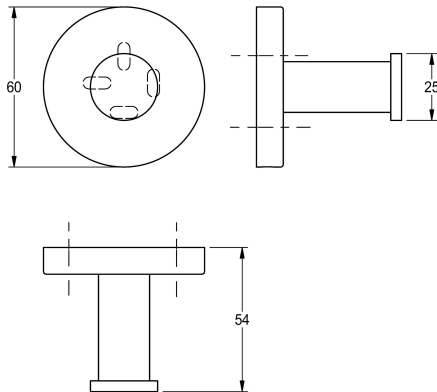

### KWC-No.

**2000106279**

Rozměry 60 x 54 x 60 mm (š x v x h)

Rozměry 60 x 54 x 60 mm (š x v x h)

### Technické údaje

Počet háčků

1

Materiál

ušlechtilá ocel

Kód materiálu

1.4301

Celková hloubka

54 mm

Celková výška

60 mm

Celková šířka

60 mm

Povrch

vysoký lesk

Způsob uchycení