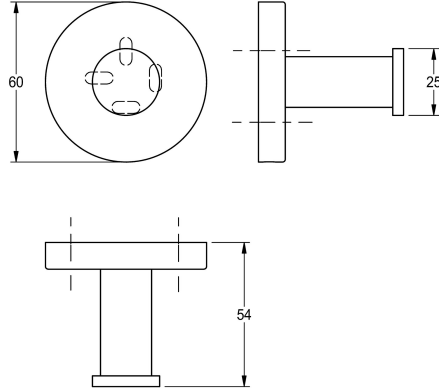

KWC FIRMUS

Colgador para albornoz

Modell-Linie: FIRMUS | FIRX010HP
Hoteles y Residencial | Perchero y toallero

KWC-No.

2000106279

Dimensiones 60 x 54 x 60 mm (an x al x pr)

Acabado de superficie

Pulido brillo

Perchero individual para montaje en pared, acero inoxidable, superficie de alto brillo, tapa redondeada para ocultar los tornillos de fijación con orificio en la parte inferior para facilitar el montaje.

incluye pasadores y tornillos de acero inoxidable.

Dimensiones 60 x 60 x 54 mm (L x A x P)

Datos técnicos

| | |
|-----------------------|------------------|
| Cantidad de ganchos | 1 |
| Material | Acero inoxidable |
| Código | 1.4301 |
| Profundidad | 54 mm |
| Altura | 60 mm |
| Anchura total | 60 mm |
| Acabado de superficie | Pulido brillo |
| Tipo de fijación | Tornillo |
| Tipo de montaje | Montaje a pared |

| | |
|-----------------------|------------------|
| Cantidad de ganchos | 1 |
| Material | Acero inoxidable |
| Código | 1.4301 |
| Profundidad | 54 mm |
| Altura | 60 mm |
| Anchura total | 60 mm |
| Acabado de superficie | Pulido brillo |
| Tipo de fijación | Tornillo |
| Tipo de montaje | Montaje a pared |