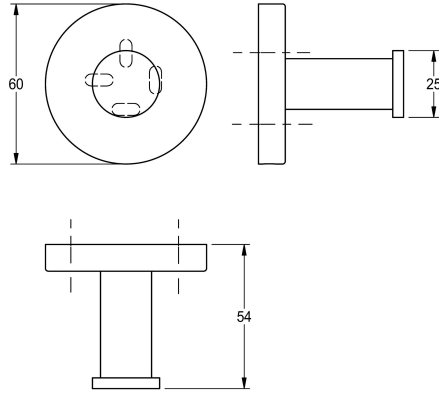

#### KWC-No.

**2000106279**

Dimensions 60 x 54 x 60 mm (L x H x P)

#### Finition de surface

Poli

Patère à vêtements simple pour montage mural, en inox 304, caches-vis avec trou percé sur la partie inférieure pour la fixation. Vis en inox et chevilles fournies.

Surface polie  
Dimensions 60 x 60 x 54 mm (L x H x P)

#### Données techniques

Nombre de crochets	1
Matière	Acier inoxydable
Code du matériel	1.4301
Profondeur totale	54 mm
Hauteur totale	60 mm
Largeur totale	60 mm
Finition de surface	Poli
Type de fixation	Fixation
Type de montage	Montage mural

1
Acier inoxydable
1.4301
54 mm
60 mm
60 mm
Poli
Fixation
Montage mural