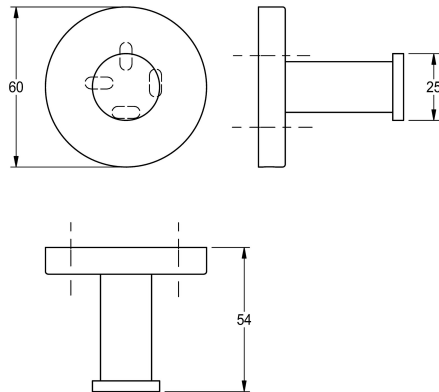

KWC FIRMUS

Crochet pour peignoir

Modell-Linie: FIRMUS | FIRX010HP

Accessoires hôtel et résidentiel | Porte-serviette et patère

KWC-No.

2000106279

Dimensions 60 x 54 x 60 mm (L x H x P)

Finition de surface

Poli

Patère à vêtements simple pour montage mural, en inox 304, caches-vis avec trou percé sur la partie inférieure pour la fixation. Vis en inox et chevilles fournies.

Surface polie
Dimensions 60 x 60 x 54 mm (L x H x P)

Données techniques

Nombre de crochets

1

Matière

Acier inoxydable

Code du matériel

1.4301

Profondeur totale

54 mm

Hauteur totale

60 mm

Largeur totale

60 mm

Finition de surface

Poli

Type de fixation