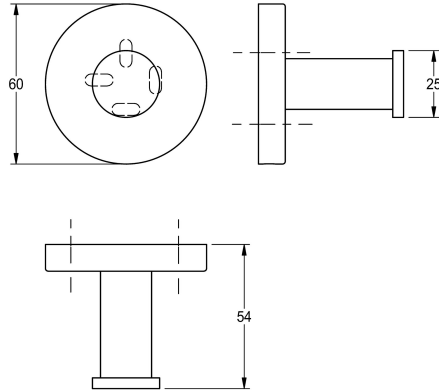

KWC FIRMUS

Crochet pour peignoir

Modell-Linie: FIRMUS | FIRX010HP

Accessoires hôtel et résidentiel | Porte-serviette et patère

KWC-No.

2000106279

Dimensions 60 x 54 x 60 mm (L x H x P)

Finition de surface

Poli

Patère à vêtements simple pour montage mural, en inox 304, caches-vis avec trou percé sur la partie inférieure pour la fixation. Vis en inox et chevilles fournies.

Surface polie
Dimensions 60 x 60 x 54 mm (L x H x P)

Données techniques

Nombre de crochets	1
Matière	Acier inoxydable
Code du matériel	1.4301
Profondeur totale	54 mm
Hauteur totale	60 mm
Largeur totale	60 mm
Finition de surface	Poli
Type de fixation	Fixation
Type de montage	Montage mural

1
Acier inoxydable
1.4301
54 mm
60 mm
60 mm
Poli
Fixation
Montage mural