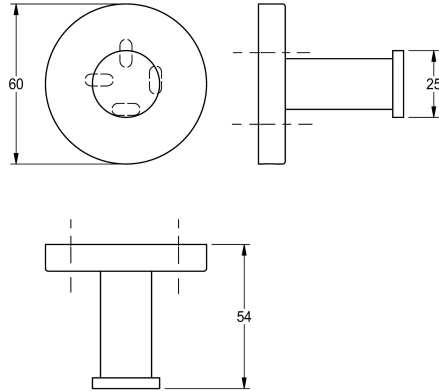

### KWC-No.

**2000106279**

Afmetingen 60 x 54 x 60 mm (B x H x D)

Afmetingen 60 x 60 x 54 mm (B x H x D)

### Technical Data

Aantal haken	1
Materiaal	Roestvrij staal
Materiaalcode	1.4301
Totale diepte	54 mm
Totale hoogte	60 mm
Totale breedte	60 mm
Oppervlakafwerking	Hoogglans
Type bevestiging	Geschroefd
Type montage	Wandmontage

1
Roestvrij staal
1.4301
54 mm
60 mm
60 mm
Hoogglans
Geschroefd
Wandmontage