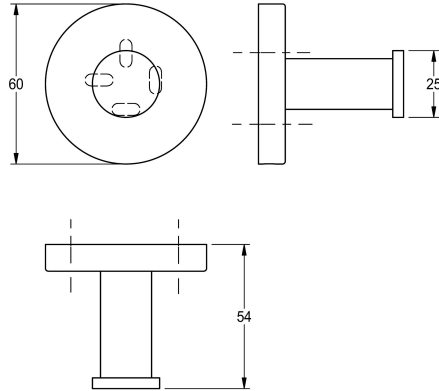

KWC FIRMUS Garderobehaak

Modell-Linie: FIRMUS | FIRX010HP

Accessoires hotels en woonhuizen | Kledinghaken en handdoekstangen

KWC-No.

2000106279

Afmetingen 60 x 54 x 60 mm (B x H x D)

Oppervlakafwerking

Hoogglans

Enkele garderobehaak voor wandmontage, van roestvrij staal, oppervlak hoogglans gepolijst, rozet voor het verbergen van montageschroeven. Inclusief roestvrijstalen schroeven en pluggen.

Afmetingen 60 x 60 x 54 mm (B x H x D)

Technical Data

Aantal haken	1
Materiaal	Roestvrij staal
Materiaalcode	1.4301
Totale diepte	54 mm
Totale hoogte	60 mm
Totale breedte	60 mm
Oppervlakafwerking	Hoogglans
Type bevestiging	Geschroefd
Type montage	Wandmontage

1
Roestvrij staal
1.4301
54 mm
60 mm
60 mm
Hoogglans
Geschroefd
Wandmontage