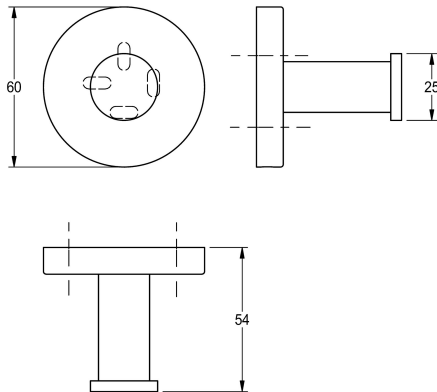

KWC FIRMUS Enkelkrok

Modell-Linie: FIRMUS | FIRX010HP

Tillbehör för hotellbadrum | Handduks- och robothållare Hotel

KWC-No.

2000106279

Surface high polished Dimensions 60 x 54 x 60 mm (W x H x D)

Enkelkrok för väggmontering, rostfritt stål, högblank yta, runt lock som täcker skruvfästena (med borrat monteringshål på undersidan), inkl. skruvar och pluggar i rostfritt stål.

Ytfinish

Högglanspolerad

Mått 60 x 60 x 54 mm (B x H x D)

Technical Data

Antal krokar

1

Material

Rostfritt stål

Materialkod

1.4301

Övergripande djup

54 mm

Total höjd

60 mm

Total bredd

60 mm