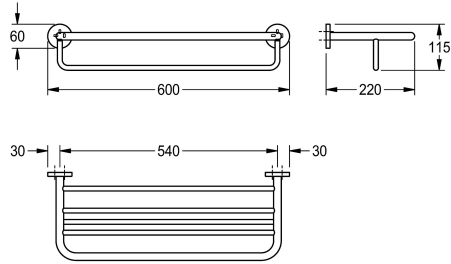

KWC FIRMUS

Tablette double pour serviette

Modell-Linie: FIRMUS | FIRX012HP

Accessoires hôtel et résidentiel | Porte-serviette et patère

KWC-No.

2000106281

Dimensions 600 x 115 x 220 mm (L x H x P)

Finition de surface

Poli

Combinaison d'un porte-serviette double et d'une étagère pour serviettes murales, en inox 304, caches-vis avec trou percé sur la partie inférieure pour la fixation. Vis en inox et chevilles fournies.

Surface polie
Dimensions 600 x 115 x 220 mm (L x H x P)

Données techniques

Matière
Code du matériel
Profondeur totale
Hauteur totale
Largeur totale
Finition de surface
Type de fixation
Type de montage
teamNumber

Acier inoxydable
1.4301
220 mm
115 mm
600 mm
Poli
Fixation
Montage mural
572046