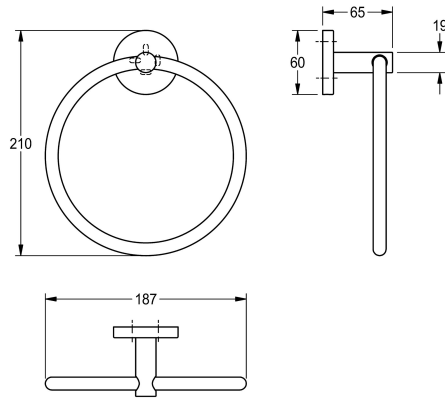

### KWC-No.

**2000106283**

Afmetingen 187 x 210 x 65 mm (B x H x D)

Afmetingen 187 x 210 x 65 mm (B x H x D)

### Technical Data

Materiaal
Materiaalcode
Totale diepte
Totale hoogte
Totale breedte
Oppervlakafwerking
Type bevestiging
Type montage
Materiaal
Materiaalcode
Totale diepte
Totale hoogte
Totale breedte
Oppervlakafwerking
Type bevestiging
Type montage

Roestvrij staal
1.4301
65 mm
210 mm
187 mm
Hoogglans
Geschoefd
Wandmontage
Roestvrij staal
1.4301
65 mm
210 mm
187 mm
Hoogglans
Geschoefd
Wandmontage