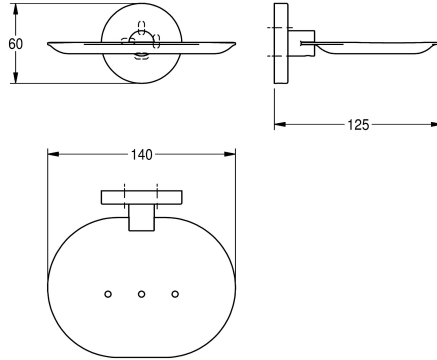

### KWC-Nr.

**2000106285**

Abmessungen 140 x 60 x 125 mm (B x H x T)

Seifenablage für Wandmontage, Edelstahl, Oberfläche hochglanzpoliert, runde Abdeckung zum Verbergen der Befestigung der Schrauben mit Bohrung auf Unterseite zur Anbringung, inklusive

### Oberflächenbehandlung

hochglanzpoliert

Edelstahlschrauben und Dübel.

Abmessungen 140 x 60 x 125 mm (B x H x T)

### Technische Daten

Material	Edelstahl
Materialtyp	1.4301 Chromnickelstahl V2A
Gesamttiefe	125 mm
Gesamthöhe	60 mm
Gesamtbreite	155 mm
Oberflächenbehandlung	hochglanzpoliert
Art der Befestigung	geschraubt
Art der Montage	Wandmontage
IgPosNumber	63FG82G

Material	Edelstahl
Materialtyp	1.4301 Chromnickelstahl V2A
Gesamttiefe	125 mm
Gesamthöhe	60 mm
Gesamtbreite	155 mm
Oberflächenbehandlung	hochglanzpoliert
Art der Befestigung	geschraubt
Art der Montage	Wandmontage
IgPosNumber	63FG82G