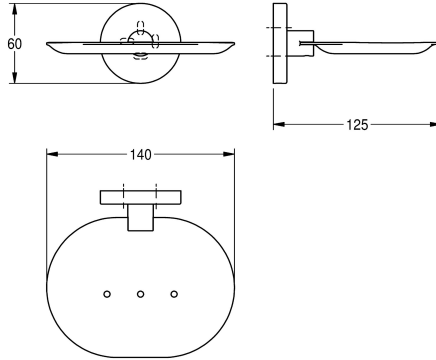

## KWC FIRMUS Porte-savon

Modell-Linie: FIRMUS | FIRX107HP

Accessoires hôtel et résidentiel | Porte gobelet et porte-savon

### KWC-No.

**2000106285**

Dimensions 140 x 60 x 125 mm (L x H x P)

### Finition de surface

Poli

Porte-savon pour montage mural, en inox 304, caches-vis avec trou percé sur la partie inférieure pour la fixation. Vis en inox et chevilles fournies.

Surface polie  
Dimensions 140 x 60 x 125 mm (L x H x P)

### Données techniques

Matière
Code du matériel
Profondeur totale
Hauteur totale
Largeur totale
Finition de surface
Type de fixation
Type de montage
teamNumber

Acier inoxydable
1.4301
125 mm
60 mm
155 mm
Poli
Fixation
Montage mural
572050