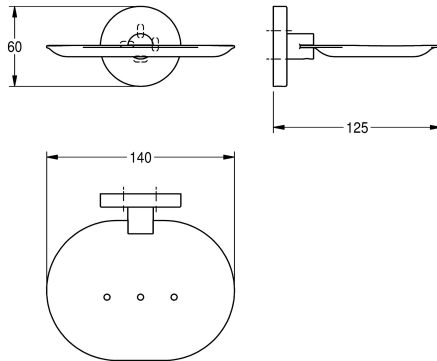

## KWC FIRMUS Półka na mydło

Modell-Linie: FIRMUS | FIRX107HP  
Akcesoria do łazienki hotelowej | Akcesoria różne

### KWC-No.

**2000106285**

Wymiary 140 x 60 x 125 mm (szer. x wys. x głęb.)

Mydelniczka, do montażu ściennego, ze stali szlachetnej, wysoki połysk, okrągła nakładka zastępująca połączenie śrubowe z wywierconym na dole otworem umożliwiającym mocowanie, w

### Wykończenie powierzchni

O wysokim połysku

zestawie śruby i kołki ze stali szlachetnej.

Wymiary (szer. x wys. x głęb.): 140 x 60 x 125 mm

### Dane techniczne

Materiał
Kod materiałowy
Łączna głębokość
Łączna wysokość
Łączna szerokość
Wykończenie powierzchni
Rodzaj mocowania
Rodzaj montażu

Stal szlachetna
1.4301
125 mm
60 mm
155 mm
O wysokim połysku
Przykręcony
Montaż naścienny