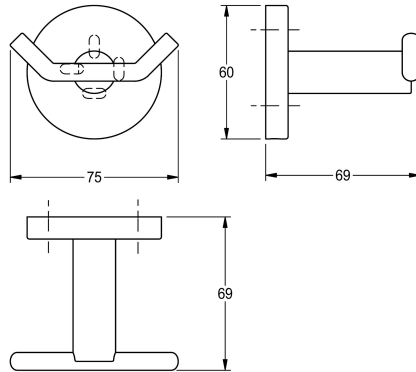

KWC FIRMUS

Dvojitý háček na oděvy

Modell-Linie: FIRMUS | FIRX0110HP

Doplňky pro hotelovou koupelnu | Věšáky na oděvy

KWC-No.

2000106287

Rozměry 75 x 60 x 69 mm (š x v x h)

Povrch

vysoký lesk

Dvojitý háček na oděvy k montáži na omítku, ušlechtilá ocel, povrch leštěný do vysokého lesku, kulatá rozeta z ušlechtilé oceli ke skryté montáži, včetně vrutů z ušlechtilé oceli a hmoždinek.

Rozměry 75 x 69 x 60 mm (š x v x h)

Technické údaje

Počet háčků

2

Materiál

ušlechtilá ocel

Kód materiálu

1.4301

Celková hloubka

69 mm

Celková výška

60 mm

Celková šířka

75 mm

Povrch

vysoký lesk