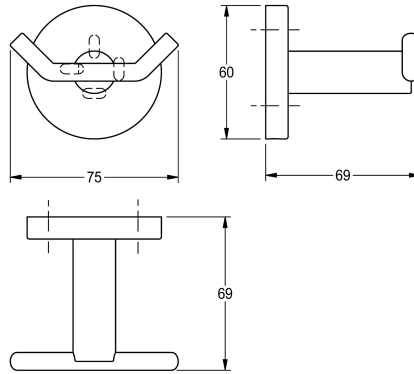

KWC FIRMUS

Colgador para albornoz, doble

Modell-Linie: FIRMUS | FIRX0110HP
Hoteles y Residencial | Perchero y toallero

KWC-No.

2000106287

Dimensiones 75 x 60 x 69 mm (an x al x pr)

Acabado de superficie

Pulido brillo

Perchero doble para montaje en pared, acero inoxidable, superficie de alto brillo, tapa redondeada para ocultar los tornillos de fijación con orificio en la parte inferior para facilitar el montaje, incluye

pasadores y tornillos de acero inoxidable.

Dimensiones 75 x 60 x 69 mm (L x A x P)

Datos técnicos

Cantidad de ganchos

2

Material

Acero inoxidable

Código

1.4301

Profundidad

69 mm

Altura

60 mm

Anchura total

75 mm

Acabado de superficie