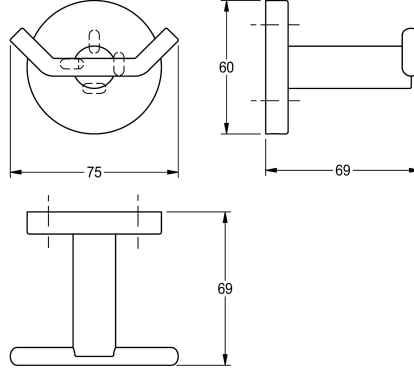

KWC FIRMUS

Kahden kylpytakin koukku

Modell-Linie: FIRMUS | FIRX0110HP
Lisävarusteita hotellikylpyhuoneisiin | Pyyheteline

KWC-No.

2000106287

Seinäasennus

Pinnan viimeistely

Korkea kiiltainen

Kaksoiskoukku seinäasennukseen, ruostumatonta terästä, pinta kiiltävä. Pyöreä rosetti, jolla piilotetaan ruuvien kiinnitys ja alla oleva kiinnitysreikä. Sis. ruostumattomat teräsruuvit ja -tapit.

Mitat 75 x 60 x 69 mm (L x K x S)

Tekniset tiedot

Koukkujen lukumäärä

2

Materiaali

Ruostumaton teräs

Rst teräslaji

1.4301

Kokonaissyvyys

69 mm

Kokonaiskorkeus

60 mm

Kokonaisleveys

75 mm

Pinnan viimeistely

Korkea kiiltainen

Kiinnitystapa

Ruuvi

Asennustapa

Seinäasennus

IviCode

0