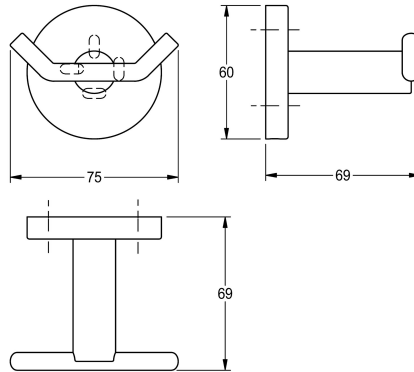

KWC FIRMUS

Crochet pour peignoir, double

Modell-Linie: FIRMUS | FIRX0110HP

Accessoires hôtel et résidentiel | Porte-serviette et patère

KWC-No.

2000106287

Dimensions 75 x 60 x 69 mm (L x H x P)

Finition de surface

Poli

Patère à vêtements double pour montage mural, en inox 304, caches-vis avec trou percé sur la partie inférieure pour la fixation. Vis en inox et chevilles fournies.

Surface polie
Dimensions 75 x 60 x 69 mm (L x H x P)

Données techniques

Nombre de crochets

2

Matière

Acier inoxydable

Code du matériel

1.4301

Profondeur totale

69 mm

Hauteur totale

60 mm

Largeur totale

75 mm

Finition de surface

Poli

Type de fixation