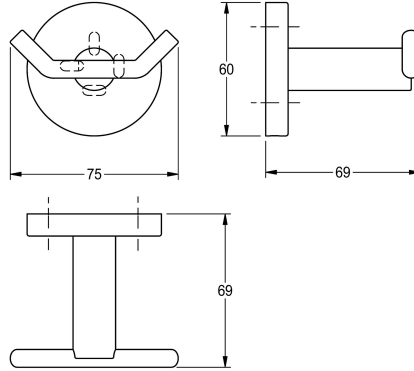

KWC FIRMUS

Crochet pour peignoir, double

Modell-Linie: FIRMUS | FIRX0110HP

Accessoires hôtel et résidentiel | Porte-serviette et patère

KWC-No.

2000106287

Dimensions 75 x 60 x 69 mm (L x H x P)

Finition de surface

Poli

Patère à vêtements double pour montage mural, en inox 304, caches-vis avec trou percé sur la partie inférieure pour la fixation. Vis en inox et chevilles fournies.

Surface polie
Dimensions 75 x 60 x 69 mm (L x H x P)

Données techniques

Nombre de crochets

2

Matière

Acier inoxydable

Code du matériel

1.4301

Profondeur totale

69 mm

Hauteur totale

60 mm

Largeur totale

75 mm

Finition de surface

Poli

Type de fixation