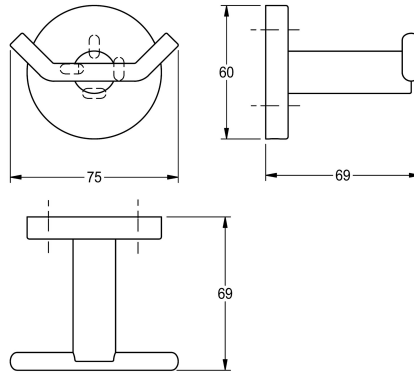

KWC FIRMUS

Crochet pour peignoir, double

Modell-Linie: FIRMUS | FIRX0110HP

Accessoires hôtel et résidentiel | Porte-serviette et patère

KWC-No.

2000106287

Dimensions 75 x 60 x 69 mm (L x H x P)

Finition de surface

Poli

Patère à vêtements double pour montage mural, en inox 304, caches-vis avec trou percé sur la partie inférieure pour la fixation. Vis en inox et chevilles fournies.

Surface polie
Dimensions 75 x 60 x 69 mm (L x H x P)

Données techniques

Nombre de crochets

2

Matière

Acier inoxydable

Code du matériel

1.4301

Profondeur totale

69 mm

Hauteur totale

60 mm

Largeur totale

75 mm

Finition de surface

Poli

Type de fixation