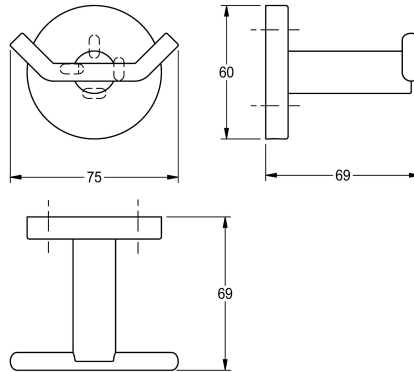

#### KWC-No.

**2000106287**

Dimensioni 75 x 60 x 69 mm (L x A x P)

Dimensioni 75 x 60 x 69 mm (L x A x P)

#### Dati tecnici

Numero di ganci

2

Materiale

Acciaio inox

Codice materiale

1.4301

Profondità totale

69 mm

Altezza totale

60 mm

Larghezza complessiva

75 mm

Finitura della superficie

Lucidatura a specchio

Tipo di fissaggio