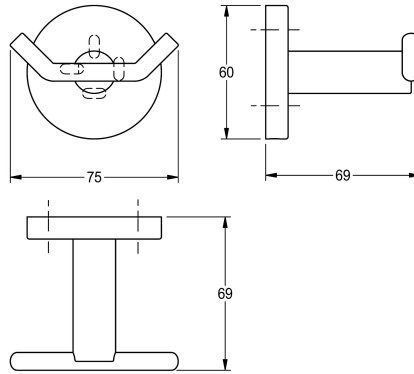

KWC FIRMUS

Gancio doppio per accappatoio

Modell-Linie: FIRMUS | FIRX0110HP

Accessori per hotel e residenziali | Ganci appendiabiti e barre portasalviette

KWC-No.

2000106287

Dimensioni 75 x 60 x 69 mm (L x A x P)

Finitura della superficie

Lucidatura a specchio

Gancio doppio per accappatoi per fissaggio a parete, acciaio inox, superficie lucida, copertura rotonda per nascondere i punti di fissaggio, inclusi viti in acciaio inox e tasselli, con foro per fissaggio.

Dimensioni 75 x 60 x 69 mm (L x A x P)

Dati tecnici

Numero di ganci

2

Materiale

Acciaio inox

Codice materiale

1.4301

Profondità totale

69 mm

Altezza totale

60 mm

Larghezza complessiva

75 mm

Finitura della superficie

Lucidatura a specchio