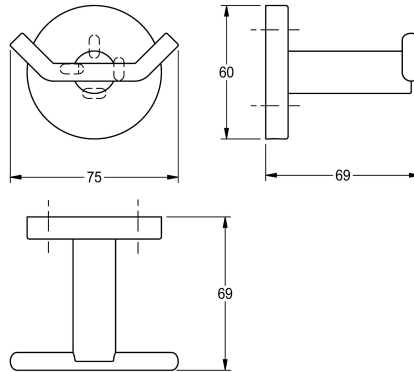

KWC FIRMUS

Dubbele garderobehaak

Modell-Linie: FIRMUS | FIRX0110HP

Accessoires hotels en woonhuizen | Kledinghaken en handdoekstangen

KWC-No.

2000106287

Afmetingen 75 x 60 x 69 mm (B x H x D)

Oppervlakafwerking

Hoogglans

Dubbele garderobehaak voor wandmontage, van roestvrij staal, oppervlak hoogglans gepolijst, rozet voor het verbergen van montageschroeven. Inclusief roestvrijstalen schroeven en pluggen.

Afmetingen 75 x 60 x 69 mm (B x H x D)

Technical Data

Aantal haken	2
Materiaal	Roestvrij staal
Materiaalcode	1.4301
Totale diepte	69 mm
Totale hoogte	60 mm
Totale breedte	75 mm
Oppervlakafwerking	Hoogglans
Type bevestiging	Geschroefd
Type montage	Wandmontage

Aantal haken	2
Materiaal	Roestvrij staal
Materiaalcode	1.4301
Totale diepte	69 mm
Totale hoogte	60 mm
Totale breedte	75 mm
Oppervlakafwerking	Hoogglans
Type bevestiging	Geschroefd
Type montage	Wandmontage