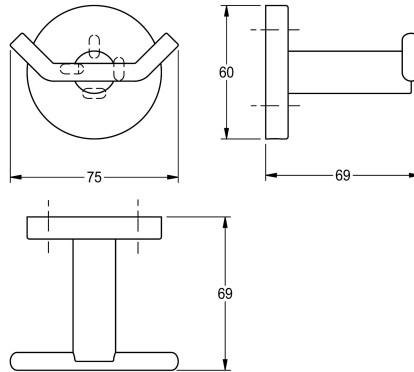

KWC FIRMUS Dubbele garderobehaak

Modell-Linie: FIRMUS | FIRX0110HP
Accessoires hotels en woonhuizen | Kledinghaken en handdoekstangen

KWC-No.

2000106287

Afmetingen 75 x 60 x 69 mm (B x H x D)

Oppervlakafwerking

Hoogglans

Dubbele garderobehaak voor wandmontage, van roestvrij staal, oppervlak hoogglans gepolijst, rozet voor het verbergen van montageschroeven. Inclusief roestvrijstalen schroeven en pluggen.

Afmetingen 75 x 60 x 69 mm (B x H x D)

Technical Data

Aantal haken	2
Materiaal	Roestvrij staal
Materiaalcode	1.4301
Totale diepte	69 mm
Totale hoogte	60 mm
Totale breedte	75 mm
Oppervlakafwerking	Hoogglans
Type bevestiging	Geschroefd
Type montage	Wandmontage

Aantal haken	2
Materiaal	Roestvrij staal
Materiaalcode	1.4301
Totale diepte	69 mm
Totale hoogte	60 mm
Totale breedte	75 mm
Oppervlakafwerking	Hoogglans
Type bevestiging	Geschroefd
Type montage	Wandmontage