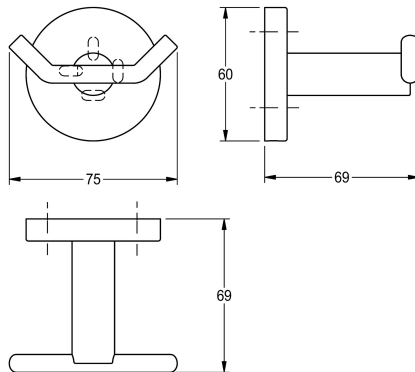

KWC FIRMUS

Haczyk na płaszcz kąpielowy, podwójny

Modell-Linie: FIRMUS | FIRX0110HP

Akcesoria do łazienki hotelowej | Wieszaki

KWC-No.

2000106287

Wymiary 75 x 60 x 69 mm (szer. x wys. x głęb.)

Podwójny wieszak na szlafrok, do montażu ściennego, ze stali szlachetnej, wysoki połysk, okrągła nakładka zastępująca połączenie śrubowe z wywierconym na dole otworem umożliwiającym mocowanie, w zestawie śruby i kołki ze stali

Dane techniczne

Ilość haków

2

Materiał

Stal szlachetna

Kod materiałowy

1.4301

Łączna głębokość

69 mm

Łączna wysokość

60 mm

Łączna szerokość

75 mm

Wykończenie powierzchni

O wysokim połysku

Rodzaj mocowania

Przykręcony

Rodzaj montażu

Montaż naścienny

Wykończenie powierzchni

O wysokim połysku

szlachetnej.

Wymiary (szer. x wys. x głęb.): 75 x 60 x 69 mm