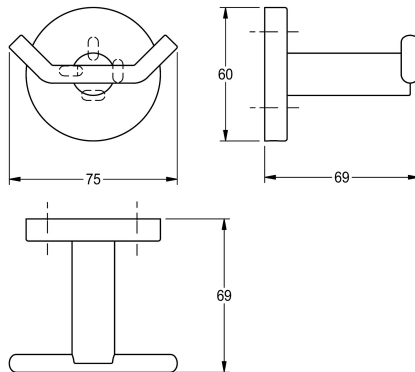

### KWC-No.

**2000106287**

Surface high polished Dimensions 75 x 60 x 69 mm (W x H x D)

Dubbelkrok för väggmontering, rostfritt stål, högblank yta, runt lock som täcker skruvfästena (med borrar monteringshål på undersidan), inkl. skruvar och pluggar i rostfritt stål.

### Ytfinish

Högglanspolerad

Mått 75 x 60 x 69 mm (B x H x D)

### Technical Data

Antal krokar	2
Material	Rostfritt stål
Materialkod	1.4301
Övergripande djup	69 mm
Total höjd	60 mm
Total bredd	75 mm
Ytfinish	Högglanspolerad
Typ av fixering	Skruv
Typ av montering	Väggmontering

Antal krokar	2
Material	Rostfritt stål
Materialkod	1.4301
Övergripande djup	69 mm
Total höjd	60 mm
Total bredd	75 mm
Ytfinish	Högglanspolerad
Typ av fixering	Skruv
Typ av montering	Väggmontering