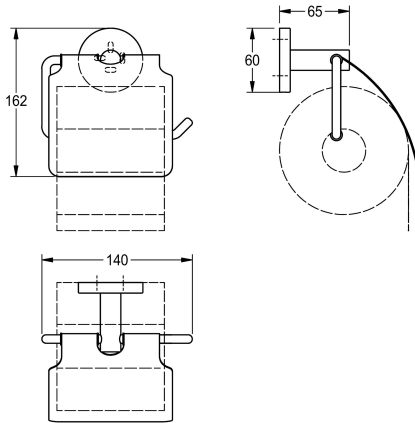

KWC FIRMUS

Držák toaletního papíru

Modell-Linie: FIRMUS | FIRX111HP

Doplňky pro hotelovou koupelnu | Držáky na toaletní papír

KWC-No.

2000106289

Rozměry 140 x 162 x 65 mm (š x v x h)

Povrch

vysoký lesk

Držák toaletního papíru k montáži na omítku, ušlechtilá ocel, povrch leštěný do vysokého lesku, na jednu roli s max. 130 mm (p), sklopné víko, kulatá rozeta z ušlechtilé oceli ke skryté montáži, včetně vrutů z

ušlechtilé oceli a hmoždinek.

Rozměry 140 x 65 x 162 mm (š x v x h)

Technické údaje

Kapacita	1
Uzamykatelný	NO-LOCK
Materiál	ušlechtilá ocel
Kód materiálu	1.4301
Celková hloubka	65 mm
Celková výška	162 mm
Celková šířka	140 mm
Vřetenno	Ne
Povrch	vysoký lesk
Způsob uchycení	závit
Způsob montáže	montáž na stěnu

1
NO-LOCK
ušlechtilá ocel
1.4301
65 mm
162 mm
140 mm
Ne
vysoký lesk
závit
montáž na stěnu