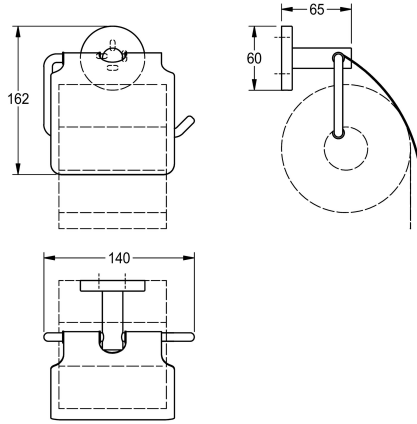

KWC FIRMUS WC -paperiteline

Modell-Linie: FIRMUS | FIRX111HP

Lisävarusteita hotellikylpyhuoneisiin | WC rulla pidike yhdelle rullalle

KWC-No.

2000106289

Yhdelle rullalle

Pinnan viimeistely

Korkea kiiltainen

WC -paperiteline seinäasennukseen, ruostumatonta terästä, pinta kiiltävä, yhdelle rullalle, jonka maks. halkaisija 130 mm, kääntyvä suojakansi ruostumatonta terästä, pyöreä suojuus, jolla piilotetaan ruuvien kiinnitys sekä alla oleva kiinnitysreikä, sis. ruostumattomat

teräsruuvit ja -tapit.

Mitat 140 x 162 x 65 mm (L x K x S)

Tekniset tiedot

Täyttömäärä

1

Lukko

NO-LOCK

Materiaali

Ruostumaton teräs

Rst teräslaji

1.4301

Kokonaissyvyys

65 mm

Kokonaiskorkeus

162 mm

Kokonaisleveys

140 mm

Kara

Ei

Pinnan viimeistely

Korkea kiiltainen

Kiinnitystapa

Ruuvi

Asennustapa

Seinäasennus

lviCode

0