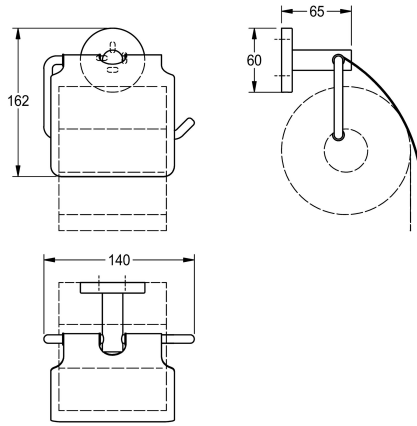

KWC FIRMUS Toiletrolhouder

Modell-Linie: FIRMUS | FIRX111HP
Accessoires hotels en woonhuizen | Toiletrolhouders

KWC-No.

2000106289

Afmetingen 140 x 162 x 65 mm (B x H x D)

Oppervlakafwerking

Hoogglans

Toiletrolhouder voor wandmontage, van roestvrij staal, oppervlak hoogglans gepolijst, voor 1 rol van max. 130 mm diameter, roestvrijstalen opklapbare deksel, rozet voor het verbergen van

montageschroeven. Inclusief roestvrijstalen schroeven en pluggen.

Afmetingen 140 x 162 x 65 mm (B x H x D)

Technical Data

Vulhoeveelheid

1

Slot

NO-LOCK

Materiaal

Roestvrij staal

Materiaalcode

1.4301

Totale diepte

65 mm

Totale hoogte

162 mm

Totale breedte

140 mm

Spindel

Neen

Oppervlakafwerking

Hoogglans

Type bevestiging

Geschroefd

Type montage