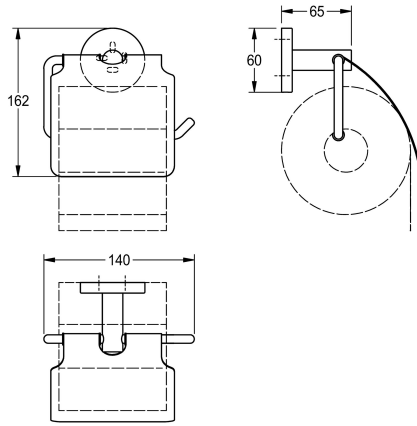

### KWC-No.

**2000106289**

Afmetingen 140 x 162 x 65 mm (B x H x D)

### Oppervlakafwerking

Hoogglans

Toiletrolhouder voor wandmontage, van roestvrij staal, oppervlak hoogglans gepolijst, voor 1 rol van max. 130 mm diameter, roestvrijstalen opklapbare deksel, rozet voor het verbergen van

montageschroeven. Inclusief roestvrijstalen schroeven en pluggen.

Afmetingen 140 x 162 x 65 mm (B x H x D)

1.4301

Totale diepte

65 mm

Totale hoogte

162 mm

Totale breedte

140 mm

Spindel