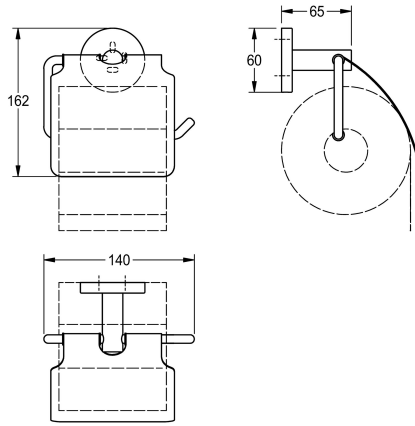

### KWC-No.

**2000106289**

Surface high polished Dimensions 140 x 162 x 65 mm (W x H x D)

### Ytfinish

Högglanspolerad

Toalettrollhållare för väggmontering, rostfritt stål, högblank yta, för 1 rulle med max. Ø 130 mm, fällbart lock i rostfritt stål, runt lock som täcker skruvfästena (med borrat monteringshål på undersidan),

inkl. skruvar och pluggar i rostfritt stål.

Mått 140 x 162 x 65 mm (B x H x D)

1.4301

Övergripande djup

65 mm

Total höjd

162 mm

Total bredd

140 mm

Axel, spole