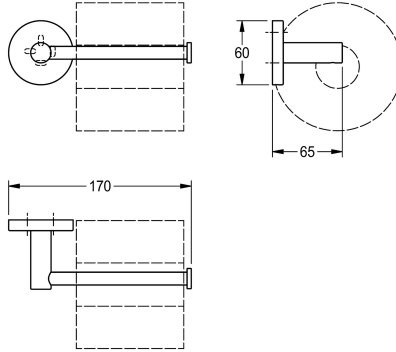

#### KWC-No.

**2000106293**

Dimensiones 170 x 60 x 65 mm (an x al x pr), acabado de alto brillo

Portarrollos para inodoro de reserva para montaje en pared, acero inoxidable, superficie de alto brillo, tapas redondeadas para ocultar los tornillos de fijación con orificio en la parte inferior para facilitar el montaje, incluye pasadores y tornillos de acero

#### Acabado de superficie

Pulido brillo

inoxidable.

Dimensiones 170 x 60 x 65 mm (L x A x P)

1.4301

Profundidad

65 mm

Altura

60 mm

Anchura total

170 mm

Husillo