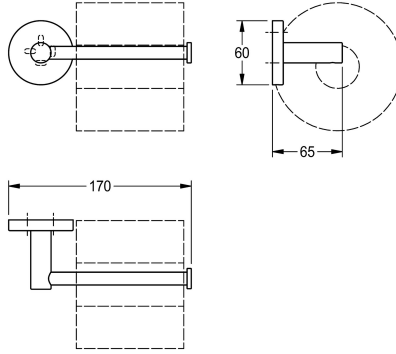

KWC FIRMUS

Vara -WC -paperiteline

Modell-Linie: FIRMUS | FIRX211HP

Lisävarusteita hotellikylpyhuoneisiin | WC rulla pidike yhdelle rullalle

KWC-No.

2000106293

Seinäasennus

Pinnan viimeistely

Korkea kiiltoinen

Vara -WC -paperiteline seinäasennukseen, ruostumatonta terästä, pinta kiiltävä, pyöreät suojukset, joilla piilotetaan ruuvien kiinnitys ja alla oleva kiinnitysreikä, sisältää ruostumattomat teräsruuvit ja -

tapit.

Mitat 170 x 60 x 65 mm (L x K x S)

Tekniset tiedot

Täyttömäärä	1
Lukko	NO-LOCK
Materiaali	Ruostumaton teräs
Rst teräslaji	1.4301
Kokonaissyvyys	65 mm
Kokonaiskorkeus	60 mm
Kokonaisleveys	170 mm
Kara	Ei
Pinnan viimeistely	Korkea kiiltoinen
Kiinnitystapa	Ruuvi
Asennustapa	Seinäasennus
IviCode	0

1
NO-LOCK
Ruostumaton teräs
1.4301
65 mm
60 mm
170 mm
Ei
Korkea kiiltoinen
Ruuvi
Seinäasennus
0