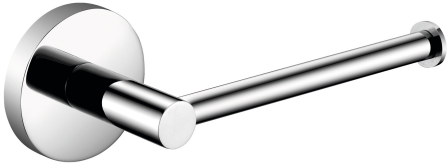

KWC FIRMUS

Vara -WC -paperiteline

Modell-Linie: FIRMUS | FIRX211HP

Lisävarusteita hotellikylpyhuoneisiin | WC rulla pidike yhdelle rullalle

KWC-No.

2000106293

Seinäasennus

Pinnan viimeistely

Korkea kiiltoinen

Vara -WC -paperiteline seinäasennukseen, ruostumatonta terästä, pinta kiiltävä, pyöreät suojukset, joilla piilotetaan ruuvien kiinnitys ja alla oleva kiinnitysreikä, sisältää ruostumattomat teräsruuvit ja -

tapit.

Mitat 170 x 60 x 65 mm (L x K x S)

Tekniset tiedot

Täyttömäärä	1
Lukko	NO-LOCK
Materiaali	Ruostumaton teräs
Rst teräslaji	1.4301
Kokonaissyvyys	65 mm
Kokonaiskorkeus	60 mm
Kokonaisleveys	170 mm
Kara	Ei
Pinnan viimeistely	Korkea kiiltoinen
Kiinnitystapa	Ruuvi
Asennustapa	Seinäasennus
IviCode	0

1
NO-LOCK
Ruostumaton teräs
1.4301
65 mm
60 mm
170 mm
Ei
Korkea kiiltoinen
Ruuvi
Seinäasennus
0