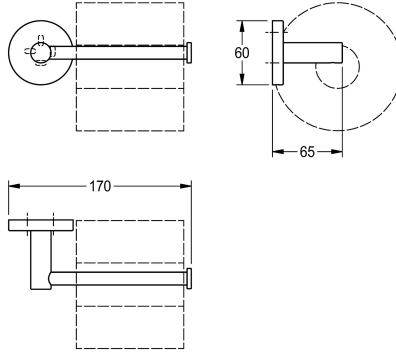

KWC FIRMUS Reservoaletrullehållare

Modell-Linie: FIRMUS | FIRX211HP
Tillbehör för hotellbadrum | WC-rullhållare Hotell & Res.

KWC-No.

2000106293

Surface high polished Dimensions 170 x 60 x 65 mm (W x H x D)

Reservoaletrullehållare för väggmontering, rostfritt stål, högblank yta, runda lock som täcker skruvfästena (med borrarat monteringshål på undersidan), inklusive skruvar i rostfritt stål och pluggar.

Ytfinish

Högglanspolerad

Mått 170 x 60 x 65 mm (B x H x D)

Technical Data

fyllnads kvantitet

1

Lås

NO-LOCK

Material

Rostfritt stål

Materialkod

1.4301

Övergripande djup

65 mm

Total höjd

60 mm

Total bredd