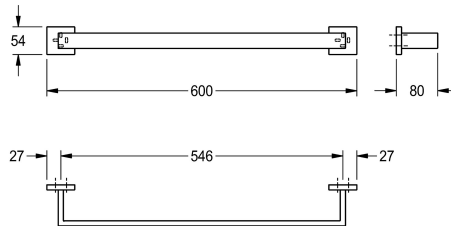

KWC CUBUS

Barra portasalviette singola

Modell-Linie: CUBUS | CUBX001HP

Accessori per hotel e residenziali | Ganci appendiabiti e barre portasalviette

KWC-No.

2000106345

Dimensioni 600 x 54 x 80 mm (L x A x P)

Finitura della superficie

Lucidatura a specchio

Barra portasalviette singola per fissaggio a parete, acciaio inox, superficie lucida, coperture quadrate per nascondere i punti di fissaggio, inclusi viti in acciaio inox e tasselli.

Dimensioni 600 x 54 x 80 mm (L x A x P)

Dati tecnici

| |
|---------------------------|
| Materiale |
| Codice materiale |
| Profondità totale |
| Altezza totale |
| Larghezza complessiva |
| Finitura della superficie |
| Tipo di fissaggio |
| Tipo di montaggio |

| |
|------------------------|
| Acciaio inox |
| 1.4301 |
| 80 mm |
| 54 mm |
| 600 mm |
| Lucidatura a specchio |
| Vite |
| Installazione a parete |