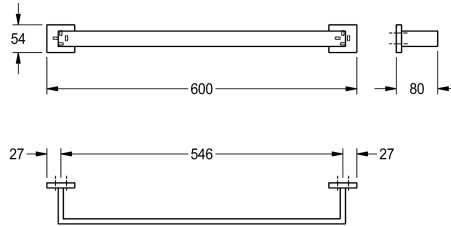

### KWC-No.

**2000106345**

Afmetingen 600 x 54 x 80 mm (B x H x D)

Handdoekstang voor wandmontage, van roestvrij staal, oppervlak hoogglans gepolijst, vierkante afdekplaatjes voor het verbergen van montageschroeven. Inclusief roestvrijstalen schroeven en

### Oppervlakafwerking

Hoogglans

pluggen.

Afmetingen 600 x 54 x 80 mm (B x H x D)

### Technical Data

Materiaal
Materiaalcode
Totale diepte
Totale hoogte
Totale breedte
Oppervlakafwerking
Type bevestiging
Type montage

Roestvrij staal
1.4301
80 mm
54 mm
600 mm
Hoogglans
Geschroefd
Wandmontage