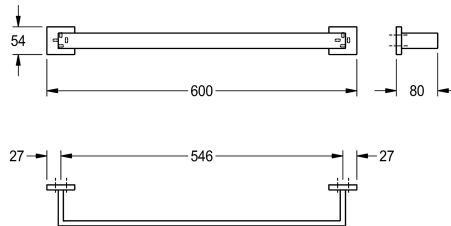

#### KWC-No.

**2000106345**

Wymiary 600 x 54 x 80 mm (szer. x wys. x głęb.)

Pojedynczy reling na ręcznik, do montażu ściennego, ze stali szlachetnej, wysoki połysk, kwadratowe nakładki zastępujące połączenia śrubowe z wywierconym na dole otworem umożliwiającym mocowanie, w zestawie śruby i kołki ze stali

#### Wykończenie powierzchni

O wysokim połysku

szlachetnej.

Wymiary (szer. x wys. x głęb.): 600 x 54 x 80 mm

#### Dane techniczne

Materiał
Kod materiałowy
Łączna głębokość
Łączna wysokość
Łączna szerokość
Wykończenie powierzchni
Rodzaj mocowania
Rodzaj montażu

Stal szlachetna
1.4301
80 mm
54 mm
600 mm
O wysokim połysku
Przykręcony
Montaż naścienny