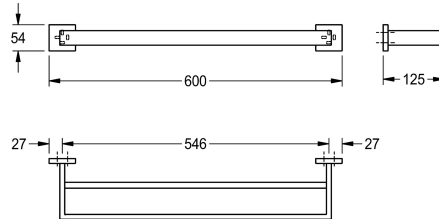

KWC CUBUS Doppelhandtuchstange

Modell-Linie: CUBUS | CUBX002HP
Accessories Hotelbad | Kleiderhaken

KWC-Nr.

2000106347

Abmessungen 600 x 54 x 125 mm (B x H x T)

Doppelte Handtuchstange für Wandmontage, Edelstahl, Oberfläche hochglanzpoliert, quadratische Abdeckungen zum Verbergen der Befestigung der Schrauben mit Bohrung auf

Technische Daten

Material	Edelstahl
Materialtyp	1.4301 Chromnickelstahl V2A
Gesamttiefe	125 mm
Gesamthöhe	54 mm
Gesamtbreite	600 mm
Oberflächenbehandlung	hochglanzpoliert
Art der Befestigung	geschraubt
Art der Montage	Wandmontage

Oberflächenbehandlung

hochglanzpoliert

Unterseite zur Anbringung, inklusive Edelstahlschrauben und Dübel.

Abmessungen 600 x 54 x 125 mm (B x H x T)