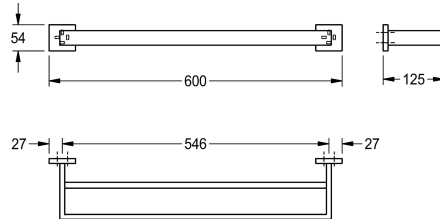

KWC CUBUS Toallero doble

Modell-Linie: CUBUS | CUBX002HP
Hoteles y Residencial | Perchero y toallero

KWC-No.

2000106347

Dimensiones 600 x 54 x 125 mm (an x al x pr)

Acabado de superficie

Pulido brillo

Toallero doble tipo barra para montaje en pared, acero inoxidable, superficie de alto brillo, tapas cuadradas para ocultar los tornillos de fijación con orificio en la parte inferior para facilitar el montaje.

incluye pasadores y tornillos de acero inoxidable.

Dimensiones 600 x 54 x 125 mm (L x A x P)

Datos técnicos

Material	Acero inoxidable
Código	1.4301
Profundidad	125 mm
Altura	54 mm
Anchura total	600 mm
Acabado de superficie	Pulido brillo
Tipo de fijación	Tornillo
Tipo de montaje	Montaje a pared

Material	Acero inoxidable
Código	1.4301
Profundidad	125 mm
Altura	54 mm
Anchura total	600 mm
Acabado de superficie	Pulido brillo
Tipo de fijación	Tornillo
Tipo de montaje	Montaje a pared