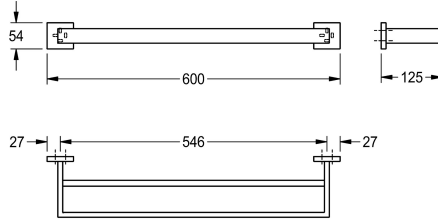

KWC CUBUS

Kahden pyyhkeen tanko

Modell-Linie: CUBUS | CUBX002HP

Lisävarusteita hotellikylpyhuoneisiin | Pyyheteline

KWC-No.

2000106347
Kahdelle pyyhkeelle

Pinnan viimeistely

Korkea kiiltoinen

Pyyhetanko kahdelle pyyhkeelle seinäasennukseen, ruostumatonta terästä, pinta kiiltävä, nelikulmaiset suojukset, joilla piilotetaan ruuvien kiinnitys ja alla oleva kiinnitysreikä, sis. ruostumattomat

teräsruuvit ja -tapit.

Mitat 600 x 54 x 125 mm (L x K x S)

Tekniset tiedot

Materiaali
Rst teräslaji
Kokonaissyvyys
Kokonaiskorkeus
Kokonaisleveys
Pinnan viimeistely
Kiinnitystapa
Asennustapa
IviCode

Ruostumaton teräs
1.4301
125 mm
54 mm
600 mm
Korkea kiiltoinen
Ruuvi
Seinäasennus
0