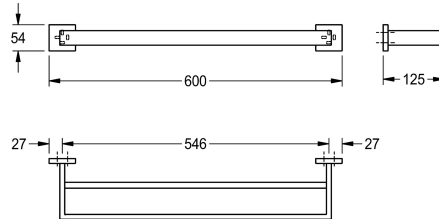

KWC CUBUS Porte-serviette double

Modell-Linie: CUBUS | CUBX002HP
Accessoires hôtel et résidentiel | Porte-serviette et patère

KWC-No.

2000106347

Dimensions 600 x 54 x 125 mm (L x H x P)

Finition de surface

Poli

Porte-serviette double pour montage mural, en inox 304, caches-vis carrés avec trou percé sur la partie inférieure pour la fixation. Vis en inox et chevilles fournies.

Surface polie
Dimensions 600 x 54 x 125 mm (L x H x P)

Données techniques

Matière
Code du matériel
Profondeur totale
Hauteur totale
Largeur totale
Finition de surface
Type de fixation
Type de montage

Acier inoxydable
1.4301
125 mm
54 mm
600 mm
Poli
Fixation
Montage mural