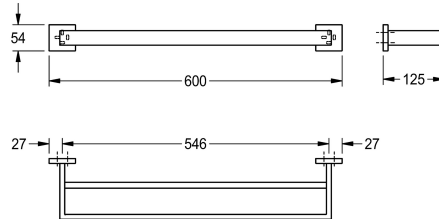

KWC CUBUS Porte-serviette double

Modell-Linie: CUBUS | CUBX002HP
Accessoires hôtel et résidentiel | Porte-serviette et patère

KWC-No.

2000106347

Dimensions 600 x 54 x 125 mm (L x H x P)

Finition de surface

Poli

Porte-serviette double pour montage mural, en inox 304, caches-vis carrés avec trou percé sur la partie inférieure pour la fixation. Vis en inox et chevilles fournies.

Surface polie
Dimensions 600 x 54 x 125 mm (L x H x P)

Données techniques

Matière
Code du matériel
Profondeur totale
Hauteur totale
Largeur totale
Finition de surface
Type de fixation
Type de montage
teamNumber

Acier inoxydable
1.4301
125 mm
54 mm
600 mm
Poli
Fixation
Montage mural
572036