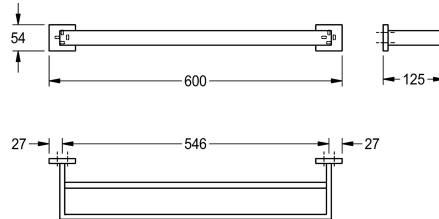

KWC CUBUS

Barra portasalviette doppia

Modell-Linie: CUBUS | CUBX002HP

Accessori per hotel e residenziali | Ganci appendiabiti e barre portasalviette

KWC-No.

2000106347

Dimensioni 600 x 54 x 125 mm (L x A x P)

Finitura della superficie

Lucidatura a specchio

Barra portasalviette doppia per fissaggio a parete, acciaio inox, superficie lucida, coperture quadrate per nascondere i punti di fissaggio, inclusi viti in acciaio inox e tasselli.

Dimensioni 600 x 54 x 125 mm (L x A x P)

Dati tecnici

| | |
|---------------------------|------------------------|
| Materiale | Acciaio inox |
| Codice materiale | 1.4301 |
| Profondità totale | 125 mm |
| Altezza totale | 54 mm |
| Larghezza complessiva | 600 mm |
| Finitura della superficie | Lucidatura a specchio |
| Tipo di fissaggio | Vite |
| Tipo di montaggio | Installazione a parete |
| teamNumber | 572036 |

| | |
|---------------------------|------------------------|
| Materiale | Acciaio inox |
| Codice materiale | 1.4301 |
| Profondità totale | 125 mm |
| Altezza totale | 54 mm |
| Larghezza complessiva | 600 mm |
| Finitura della superficie | Lucidatura a specchio |
| Tipo di fissaggio | Vite |
| Tipo di montaggio | Installazione a parete |
| teamNumber | 572036 |