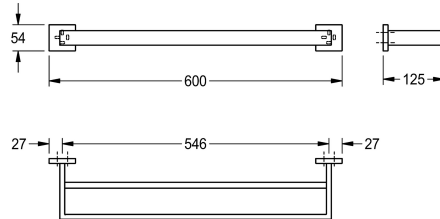

KWC CUBUS

Barra portasalviette doppia

Modell-Linie: CUBUS | CUBX002HP

Accessori per hotel e residenziali | Ganci appendiabiti e barre portasalviette

KWC-No.

2000106347

Dimensioni 600 x 54 x 125 mm (L x A x P)

Finitura della superficie

Lucidatura a specchio

Barra portasalviette doppia per fissaggio a parete, acciaio inox, superficie lucida, coperture quadrate per nascondere i punti di fissaggio, inclusi viti in acciaio inox e tasselli.

Dimensioni 600 x 54 x 125 mm (L x A x P)

Dati tecnici

Materiale
Codice materiale
Profondità totale
Altezza totale
Larghezza complessiva
Finitura della superficie
Tipo di fissaggio
Tipo di montaggio

Acciaio inox
1.4301
125 mm
54 mm
600 mm
Lucidatura a specchio
Vite
Installazione a parete