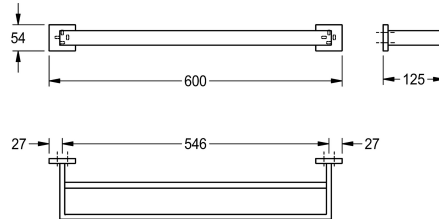

KWC CUBUS

Barra portasalviette doppia

Modell-Linie: CUBUS | CUBX002HP

Accessori per hotel e residenziali | Ganci appendiabiti e barre portasalviette

KWC-No.

2000106347

Dimensioni 600 x 54 x 125 mm (L x A x P)

Finitura della superficie

Lucidatura a specchio

Barra portasalviette doppia per fissaggio a parete, acciaio inox, superficie lucida, coperture quadrate per nascondere i punti di fissaggio, inclusi viti in acciaio inox e tasselli.

Dimensioni 600 x 54 x 125 mm (L x A x P)

Dati tecnici

Materiale
Codice materiale
Profondità totale
Altezza totale
Larghezza complessiva
Finitura della superficie
Tipo di fissaggio
Tipo di montaggio

Acciaio inox
1.4301
125 mm
54 mm
600 mm
Lucidatura a specchio
Vite
Installazione a parete