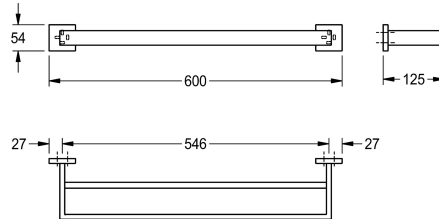

KWC CUBUS Dubbele handdoekstang

Modell-Linie: CUBUS | CUBX002HP
Accessoires hotels en woonhuizen | Kledinghaken en handdoekstangen

KWC-No.

2000106347
Afmetingen 600 x 54 x 125 mm (B x H x D)

Dubbele handdoekstang voor wandmontage, van roestvrij staal, oppervlak hoogglans gepolijst, vierkante afdekplaatjes voor het verbergen van montageschroeven. Inclusief roestvrijstalen

Technical Data

Materiaal
Materiaalcode
Totale diepte
Totale hoogte
Totale breedte
Oppervlakafwerking
Type bevestiging
Type montage

Oppervlakafwerking

Hoogglans

schroeven en pluggen.

Afmetingen 600 x 54 x 125 mm (B x H x D)

Roestvrij staal
1.4301
125 mm
54 mm
600 mm
Hoogglans
Geschroefd
Wandmontage