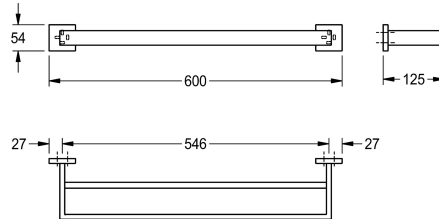

### KWC-No.

**2000106347**

Afmetingen 600 x 54 x 125 mm (B x H x D)

### Oppervlakafwerking

Hoogglans

Dubbele handdoekstang voor wandmontage, van roestvrij staal, oppervlak hoogglans gepolijst, vierkante afdekplaatjes voor het verbergen van montageschroeven. Inclusief roestvrijstalen

schroeven en pluggen.

Afmetingen 600 x 54 x 125 mm (B x H x D)

### Technical Data

Materiaal
Materiaalcode
Totale diepte
Totale hoogte
Totale breedte
Oppervlakafwerking
Type bevestiging
Type montage

Roestvrij staal
1.4301
125 mm
54 mm
600 mm
Hoogglans
Geschroefd
Wandmontage